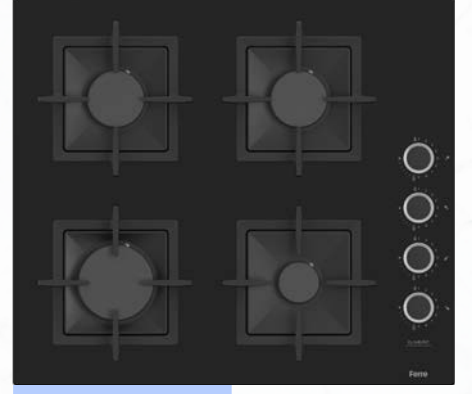

<60 CM>

60 CM GENİŞLİK

KOLAY
TEMİZLENEBİLİR
YÜZEY

CAM YÜZEY

GAZ EMNİYET
SİSTEMİ

ÜCRETSİZ LPG
DÖNÜŞÜMÜ

KADEMELİ AYAR
MUSLUKLARI

FLAMEART

SC205-FA

- **Ürün Tipi:** 60 Cm FlameArt Ankastre Ocak
- **Ocak Göz Sayısı:** 4 Gözü Gazlı
- **Izgara Tipi:** Emaye Izgara
- **Ocak Yüzeyi:** Cam
- **Gaz Emniyet Sistemi:** Var
- **Kontrol Tipi:** Düğmeden Ateşleme
- **Kontrol Yeri:** Yandan Kademeli Kontrol
- **Gaz Tipi:** Doğalgaz
- **LPG'li Olarak Kullanım:** Uygun

- **Ürün Tipi:** 60 Cm FlameArt Ankastre Ocak
- **Ocak Göz Sayısı:** 4 Gözü Gazlı
- **Izgara Tipi:** Döküm Izgara
- **Ocak Yüzeyi:** Cam
- **Gaz Emniyet Sistemi:** Var
- **Kontrol Tipi:** Düğmeden Ateşleme
- **Kontrol Yeri:** Yandan Kademeli Kontrol
- **Gaz Tipi:** Doğalgaz
- **LPG'li Olarak Kullanım:** Uygun