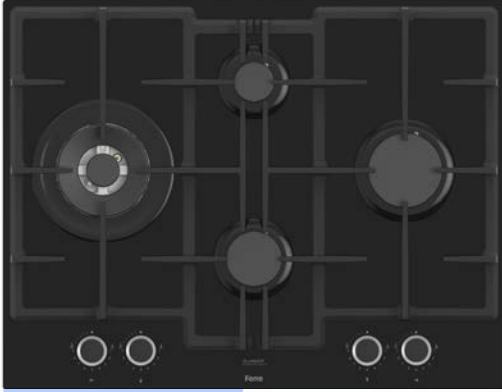

ED075-WFA

▪ Ocak Yüzeyi: Emaye

< 67 CM >

67 CM GENİŞLİK

DÖKÜM IZGARA

CAM YÜZEY

GAZ EMNİYET
SİSTEMİ

ÜCRETSİZ LPG
DÖNÜŞÜMÜ

KADEMELİ AYAR
MUSLUKLARI

- **Ürün Tipi:** 67 Cm FlameArt Ankastre Ocak
- **Ocak Göz Sayısı:** 4 Gözü Gazlı (1' Wok Bek)
- **Izgara Tipi:** Döküm Izgara
- **Ocak Yüzeyi:** Cam
- **Gaz Emniyet Sistemi:** Var
- **Kontrol Tipi:** Düğmeden Ateşleme
- **Kontrol Yeri:** Önden Kademeli Kontrol
- **Gaz Tipi:** Doğalgaz
- **LPG'li Olarak Kullanım:** Uygun

FLAMEART

67 cm