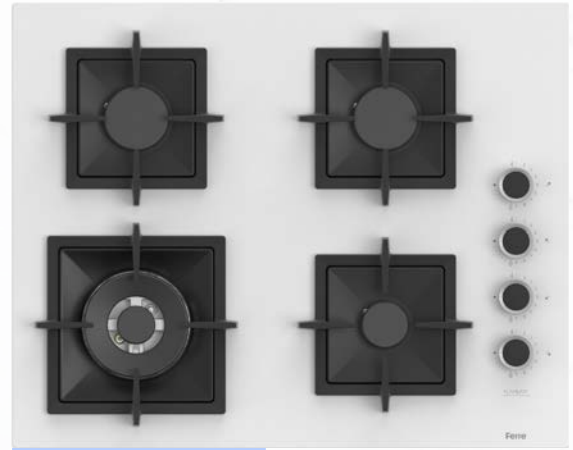

FLAMEART

KADEMELİ AYAR
MUSLUKLARI

ÜCRETSİZ LPG
DÖNÜŞÜMÜ

GAZ EMNİYET
SİSTEMİ

CAM YÜZEY

DÖKÜM IZGARA

< 65 CM >

65 CM GENİŞLİK

SC406-WFA

- **Ürün Tipi:** 65 Cm FlameArt Ankastre Ocak
- **Ocak Göz Sayısı:** 4 Gözü Gazlı (1' Wok Bek)
- **Izgara Tipi:** Döküm Izgara
- **Ocak Yüzeyi:** Cam
- **Gaz Emniyet Sistemi:** Var
- **Kontrol Tipi:** Düğmeden Ateşleme
- **Kontrol Yeri:** Yandan Kademeli Kontrol
- **Gaz Tipi:** Doğalgaz
- **LPG'li Olarak Kullanım:** Uygun

65 cm