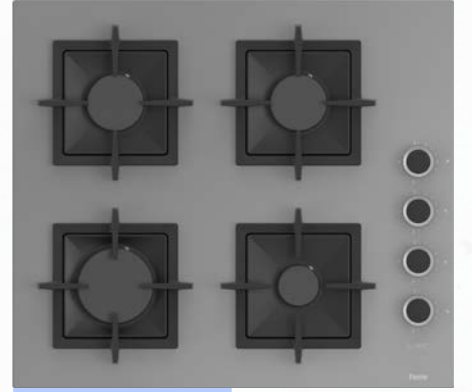

SC208-FA

- **Ürün Tipi:** 60 Cm FlameArt Ankastre Ocak
- **Ocak Göz Sayısı:** 4 Gözü Gazlı
- **Izgara Tipi:** Emaye Izgara
- **Ocak Yüzeyi:** Cam
- **Gaz Emniyet Sistemi:** Var
- **Kontrol Tipi:** Düğmeden Ateşleme
- **Kontrol Yeri:** Yandan Kademeli Kontrol
- **Gaz Tipi:** Doğalgaz
- **LPG'li Olarak Kullanım:** Uygun

- **Ürün Tipi:** 60 Cm FlameArt Ankastre Ocak
- **Ocak Göz Sayısı:** 4 Gözü Gazlı
- **Izgara Tipi:** Döküm Izgara
- **Ocak Yüzeyi:** Cam
- **Gaz Emniyet Sistemi:** Var
- **Kontrol Tipi:** Düğmeden Ateşleme
- **Kontrol Yeri:** Yandan Kademeli Kontrol
- **Gaz Tipi:** Doğalgaz
- **LPG'li Olarak Kullanım:** Uygun