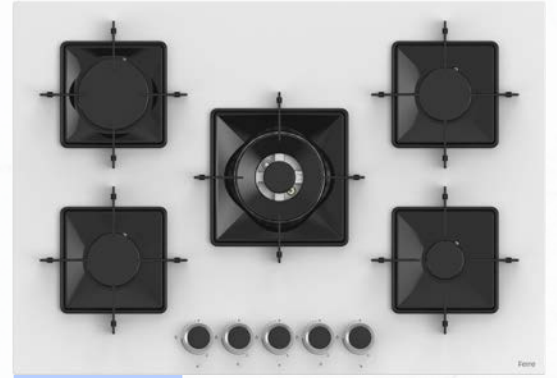

RS035

< 75 CM >

75 CM GENİŞLİK

EMAYE IZGARA

SS035

CAM YÜZEY

GAZ EMNİYET  
SİSTEMİ

SS036