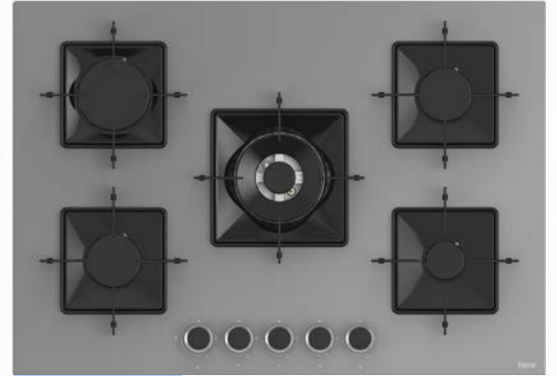

ÜCRETSİZ LPG  
DÖNÜŞÜMÜ

DÜĞMEDEN  
ATEŞLEME

RS036

RS038

SS038

- **Ürün Tipi:** 75 Cm Ankastr Ocak
- **Ocak Göz Sayısı:** 5 Gözü Gazlı (1' Wok Bek)
- **Izgara Tipi:** Emaye Izgara
- **Ocak Yüzeyi:** Cam
- **Gaz Emniyet Sistemi:** Var
- **Kontrol Tipi:** Düğmeden Ateşleme
- **Kontrol Yeri:** Önden Kontrol
- **Gaz Tipi:** Doğalgaz
- **LPG'li Olarak Kullanım:** Uygun