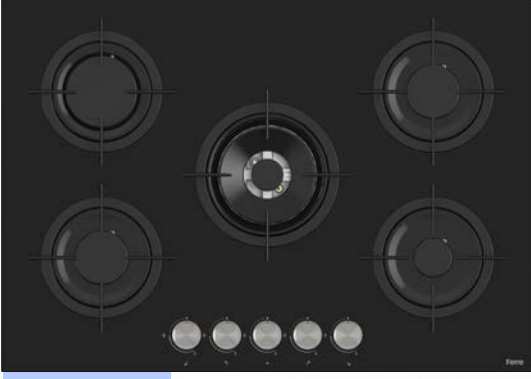

RS035

< 75 CM >

75 CM GENİŞLİK

EMAYE IZGARA