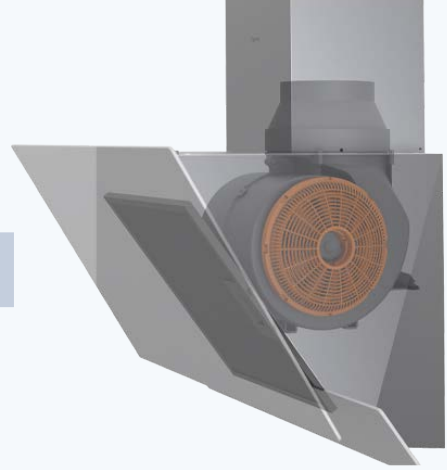

SILENTART

Yemekleriniz konuşsun, **davlumbazınız değil**. Dünyanın **en sessiz** davlumbazı ile mutfağınızda huzuru yeniden keşfedin. **Üstün emiş gücü, zarif tasarımı ve neredeyse duyulmaz** çalışmasıyla sessizlik, artık lüks değil; bir standart.