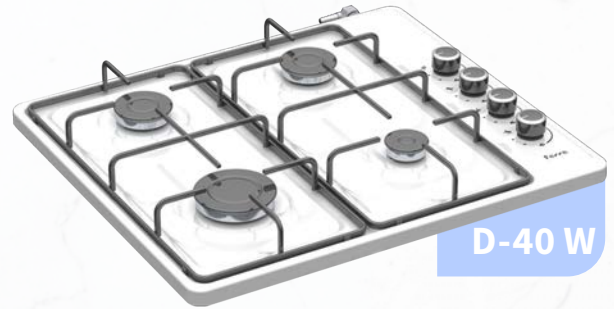

## CAM SET ÜSTÜ OCAKLAR

S-2240

B-2240

G-2240

- **Ürün Tipi:** 60 Cm Set Üstü Ocak
- **Ocak Göz Sayısı:** 4 Gözü Gazlı
- **Izgara Tipi:** Emaye Izgara
- **Ocak Yüzeyi:** Cam
- **Gaz Emniyet Sistemi:** Var
- **Kontrol Tipi:** Düğmeden Ateşleme
- **Kontrol Yeri:** Yandan Kontrol
- **Gaz Tipi:** Doğalgaz
- **LPG'li Olarak Kullanım:** Uygun

## EMAYE SET ÜSTÜ OCAKLAR

D-40 B

D-40 W

D-40 I

- **Ürün Tipi:** 60 Cm Set Üstü Ocak
- **Ocak Göz Sayısı:** 4 Gözü Gazlı
- **Izgara Tipi:** Emaye Izgara
- **Ocak Yüzeyi:** Emaye
- **Gaz Emniyet Sistemi:** Var
- **Kontrol Tipi:** Düğmeden Ateşleme
- **Kontrol Yeri:** Yandan Kontrol
- **Gaz Tipi:** Doğalgaz
- **LPG'li Olarak Kullanım:** Uygun