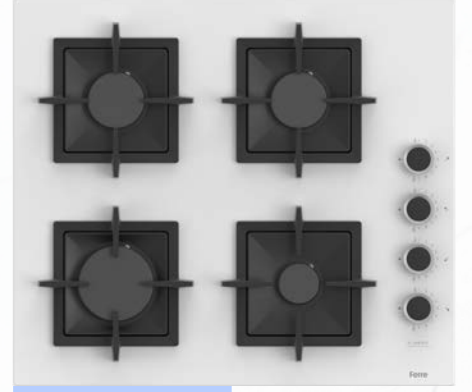

<60 CM>

60 CM GENİŞLİK

KOLAY
TEMİZLENEBİLİR
YÜZEY

CAM YÜZEY

GAZ EMNİYET
SİSTEMİ

ÜCRETSİZ LPG
DÖNÜŞÜMÜ

KADEMELİ AYAR
MUSLUKLARI

FLAMEART

SC206-FA

- **Ürün Tipi:** 60 Cm FlameArt Ankastre Ocak
- **Ocak Göz Sayısı:** 4 Gözü Gazlı
- **Izgara Tipi:** Emaye Izgara
- **Ocak Yüzeyi:** Cam
- **Gaz Emniyet Sistemi:** Var
- **Kontrol Tipi:** Düğmeden Ateşleme
- **Kontrol Yeri:** Yandan Kademeli Kontrol
- **Gaz Tipi:** Doğalgaz
- **LPG'li Olarak Kullanım:** Uygun

- **Ürün Tipi:** 60 Cm FlameArt Ankastre Ocak
- **Ocak Göz Sayısı:** 4 Gözü Gazlı
- **Izgara Tipi:** Döküm Izgara
- **Ocak Yüzeyi:** Cam
- **Gaz Emniyet Sistemi:** Var
- **Kontrol Tipi:** Düğmeden Ateşleme
- **Kontrol Yeri:** Yandan Kademeli Kontrol
- **Gaz Tipi:** Doğalgaz
- **LPG'li Olarak Kullanım:** Uygun