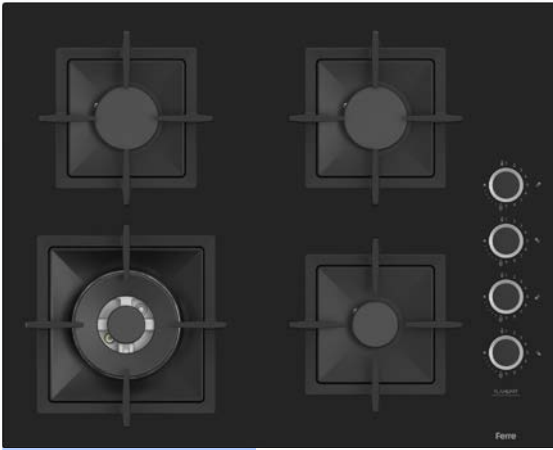

## FLAMEART

KADEMELİ AYAR  
MUSLUKLARI

ÜCRETSİZ LPG  
DÖNÜŞÜMÜ

GAZ EMNİYET  
SİSTEMİ

CAM YÜZEY

DÖKÜM IZGARA

< 65 CM >

65 CM GENİŞLİK