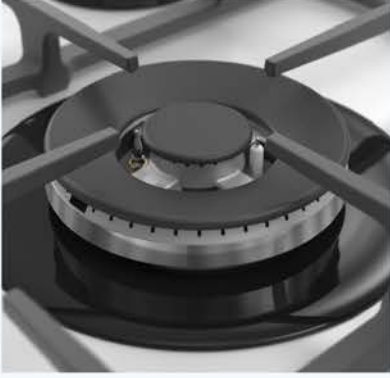

ANKASTRE OCAK

FLAMEART

9 kademeli yandan kontrol düğmeleriyle pişirme süreciniz tamamen sizin kontrolünüzde.