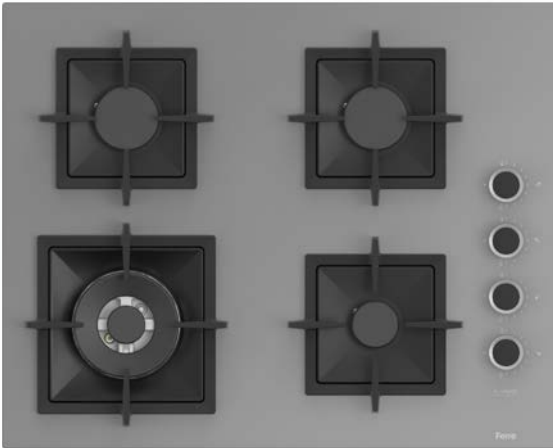

SC408-WFA

- **Ürün Tipi:** 65 Cm FlameArt Ankastre Ocak
- **Ocak Göz Sayısı:** 4 Gözü Gazlı (1' Wok Bek)
- **Izgara Tipi:** Döküm Izgara
- **Ocak Yüzeyi:** Cam
- **Gaz Emniyet Sistemi:** Var
- **Kontrol Tipi:** Düğmeden Ateşleme
- **Kontrol Yeri:** Yandan Kademeli Kontrol
- **Gaz Tipi:** Doğalgaz
- **LPG'li Olarak Kullanım:** Uygun