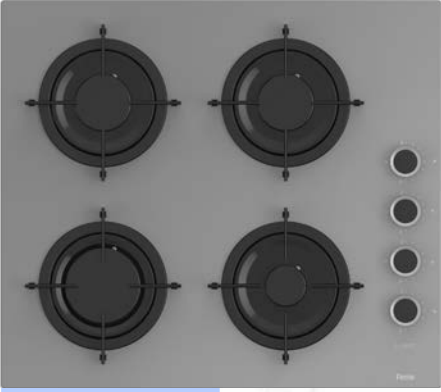

<60 CM>

60 CM GENİŞLİK

KOLAY
TEMİZLENEBİLİR
YÜZEY

CAM YÜZEY

GAZ EMNİYET
SİSTEMİ

ÜCRETSİZ LPG
DÖNÜŞÜMÜ

KADEMELİ AYAR
MUSLUKLARI

FLAMEART

CS208-FA

- **Ürün Tipi:** 60 Cm FlameArt Ankastre Ocak
- **Ocak Göz Sayısı:** 4 Gözü Gazlı
- **Izgara Tipi:** Emaye Izgara
- **Ocak Yüzeyi:** Cam
- **Gaz Emniyet Sistemi:** Var
- **Kontrol Tipi:** Düğmeden Ateşleme
- **Kontrol Yeri:** Yandan Kademeli Kontrol
- **Gaz Tipi:** Doğalgaz
- **LPG'li Olarak Kullanım:** Uygun

- **Ürün Tipi:** 60 Cm FlameArt Ankastre Ocak
- **Ocak Göz Sayısı:** 4 Gözü Gazlı
- **Izgara Tipi:** Döküm Izgara
- **Ocak Yüzeyi:** Cam
- **Gaz Emniyet Sistemi:** Var
- **Kontrol Tipi:** Düğmeden Ateşleme
- **Kontrol Yeri:** Yandan Kademeli Kontrol
- **Gaz Tipi:** Doğalgaz
- **LPG'li Olarak Kullanım:** Uygun