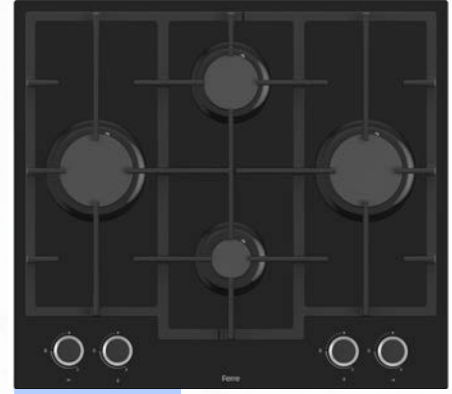

LN385

CAM YÜZEY

GAZ EMNİYET
SİSTEMİ