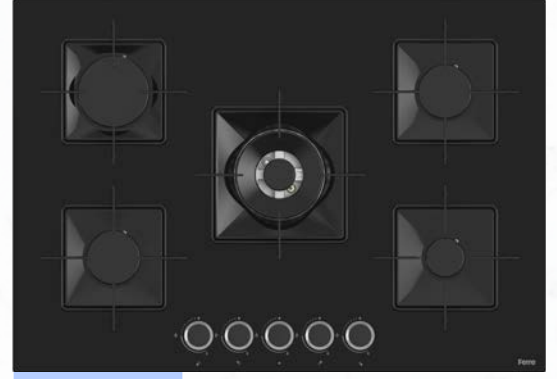

SS035

CAM YÜZEY

GAZ EMNİYET
SİSTEMİ