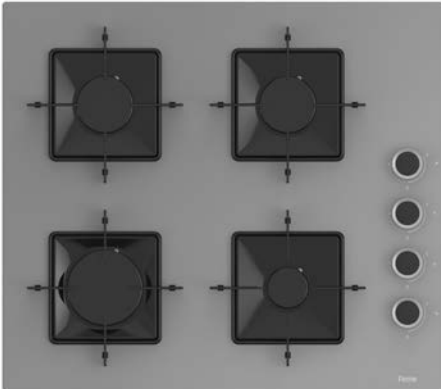

ÜCRETSİZ LPG  
DÖNÜŞÜMÜ

DÜĞMEDEN  
ATEŞLEME

LN388

SS206

SS208

- **Ürün Tipi:** 60 Cm Ankastre Ocak
- **Ocak Göz Sayısı:** 4 Gözü Gazlı
- **Izgara Tipi:** Emaye Izgara
- **Ocak Yüzeyi:** Cam
- **Gaz Emniyet Sistemi:** Var
- **Kontrol Tipi:** Düğmeden Ateşleme
- **Kontrol Yeri:** Yandan Kontrol
- **Gaz Tipi:** Doğalgaz
- **LPG'li Olarak Kullanım:** Uygun