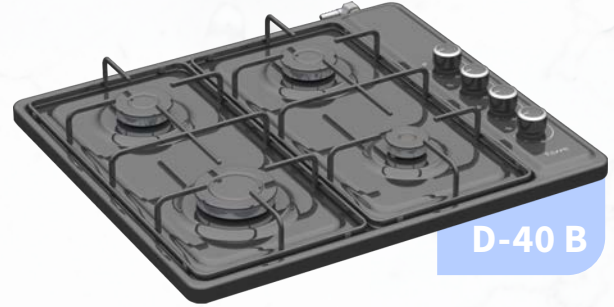

EMAYE SET ÜSTÜ OCAKLAR

D-40 B