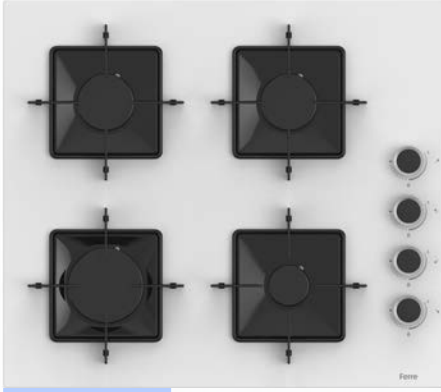

SS205

<60 CM>

60 CM GENİŞLİK

KOLAY  
TEMİZLENEBİLİR  
YÜZEY

LN385

CAM YÜZEY

GAZ EMNİYET  
SİSTEMİ

LN386

ÜCRETSİZ LPG  
DÖNÜŞÜMÜ

DÜĞMEDEN  
ATEŞLEME

LN388

SS206

SS208

- **Ürün Tipi:** 60 Cm Ankastre Ocak
- **Ocak Göz Sayısı:** 4 Gözü Gazlı
- **Izgara Tipi:** Emaye Izgara
- **Ocak Yüzeyi:** Cam
- **Gaz Emniyet Sistemi:** Var
- **Kontrol Tipi:** Düğmeden Ateşleme
- **Kontrol Yeri:** Yandan Kontrol
- **Gaz Tipi:** Doğalgaz
- **LPG'li Olarak Kullanım:** Uygun